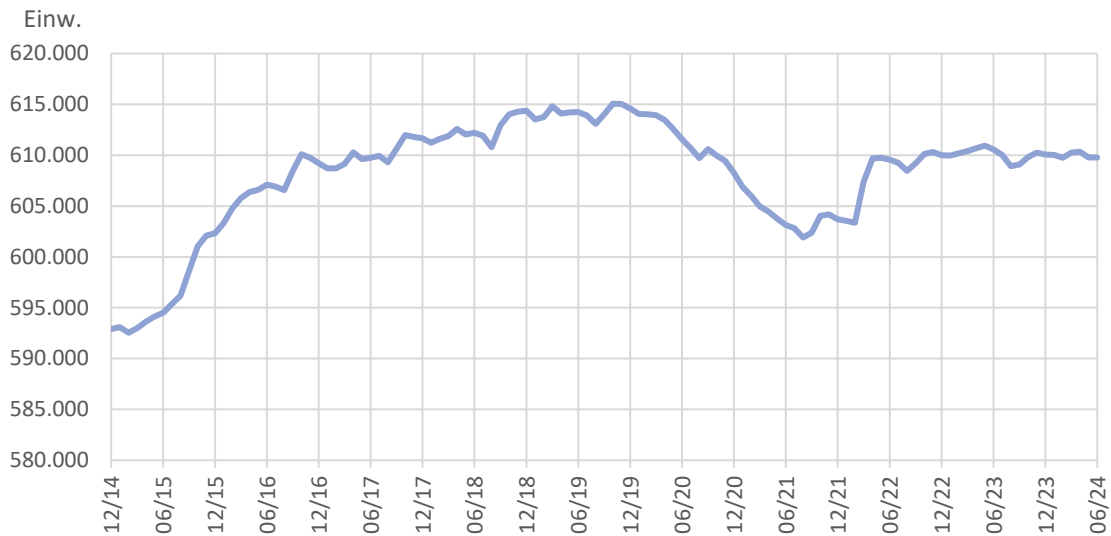

Einwohner und Einwohnerinnen mit Hauptwohnsitz in Stuttgart 2015 bis 2024

Quelle: Landeshauptstadt Stuttgart, Statistisches Amt

Bevölkerungsstand zum 30.06. und zum 31.12. seit 2014

Jahr	Monat	Einwohner*innen mit Hauptwohnsitz	Entwicklung
2014	Dez	592.893	
2015	Jun	594.495	0,27%
2015	Dez	602.304	1,31%
2016	Jun	607.089	0,79%
2016	Dez	609.219	0,35%
2017	Jun	609.735	0,08%
2017	Dez	611.666	0,32%
2018	Jun	612.189	0,09%
2018	Dez	614.365	0,36%
2019	Jun	614.260	-0,02%
2019	Dez	614.599	0,06%
2020	Jun	611.557	-0,49%
2020	Dez	608.260	-0,54%
2021	Jun	603.120	-0,85%
2021	Dez	603.713	0,10%
2022	Jun	609.560	0,97%
2022	Dez	610.009	0,07%
2023	Jun	610.563	0,09%
2023	Dez	610.068	-0,08%
2024	Jun	609.767	-0,05%